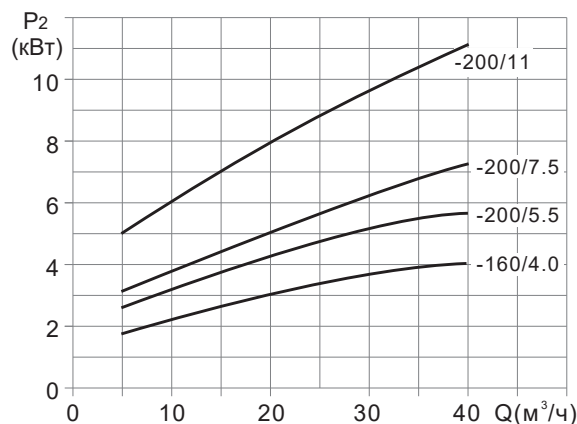

## ЦЕНТРОБЕЖНЫЕ МОНОБЛОЧНЫЕ НАСОСЫ

### Насосы серии МНС 65-40-XXX, 2900 об./мин.

Диаграммы характеристик

Модель	Мощность, P <sub>2</sub> (кВт)	Q, (м³ / ч)	H (м)									
			5	10	15	20	25	30	35	40		
МНС 65-40-125 / 1,5	1,5	H (м)	20	19	17,5	16	13	10,5	-	-		
МНС 65-40-125 / 2,2	2,2		27	26	24	22	20	17	14	-		
МНС 65-40-125 / 3,0	3,0		31	30	29	27	25	22	18	-		
МНС 65-40-160 / 4,0	4,0		39	38	36,5	34	31	28	24	19		
МНС 65-40-200 / 5,5	5,5		47	46	45,5	44	41	38	34	30		
МНС 65-40-200 / 7,5	7,5		52	51,5	51	50	48	45	42	38		
МНС 65-40-200 / 11	11		69	69	68,5	68	68	66	64	60		