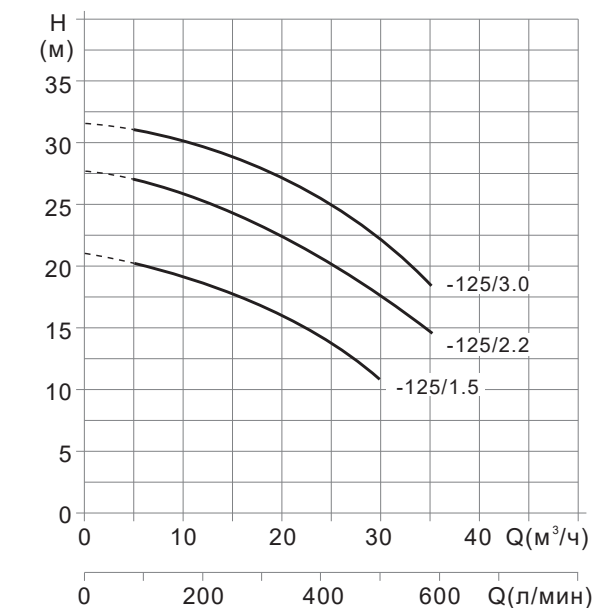

## ЦЕНТРОБЕЖНЫЕ МОНОБЛОЧНЫЕ НАСОСЫ

### Насосы серии МНС 65-40-XXX, 2900 об./мин.

Диаграммы характеристик

Модель	Мощность, P <sub>2</sub> (кВт)	Q, (м³ / ч)	H (м)									
			5	10	15	20	25	30	35	40		
МНС 65-40-125 / 1,5	1,5	H (м)	20	19	17,5	16	13	10,5	-	-		
МНС 65-40-125 / 2,2	2,2		27	26	24	22	20	17	14	-		
МНС 65-40-125 / 3,0	3,0		31	30	29	27	25	22	18	-		
МНС 65-40-160 / 4,0	4,0		39	38	36,5	34	31	28	24	19		
МНС 65-40-200 / 5,5	5,5		47	46	45,5	44	41	38	34	30		
МНС 65-40-200 / 7,5	7,5		52	51,5	51	50	48	45	42	38		
МНС 65-40-200 / 11	11		69	69	68,5	68	68	66	64	60		