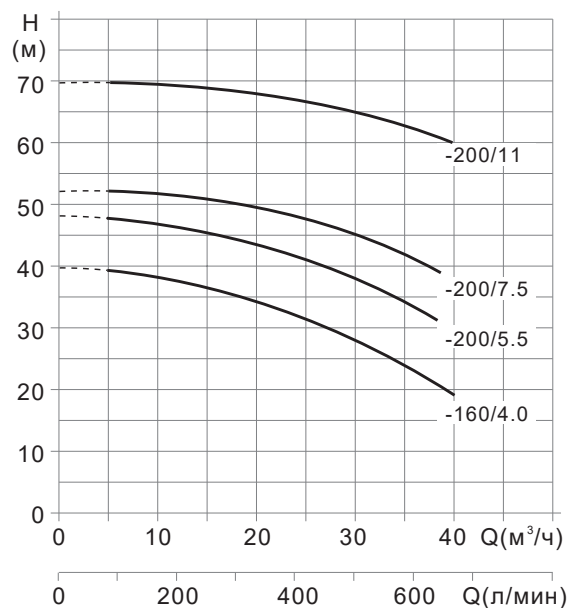

## ЦЕНТРОБЕЖНЫЕ МОНОБЛОЧНЫЕ НАСОСЫ

### Насосы серии МНС 65-40-XXX, 2900 об./мин.

Диаграммы характеристик

Модель	Мощность, P <sub>2</sub> (кВт)	Q, (м³ / ч)	H (м)									
			5	10	15	20	25	30	35	40		
МНС 65-40-125 / 1,5	1,5	H (м)	20	19	17,5	16	13	10,5	-	-		
МНС 65-40-125 / 2,2	2,2		27	26	24	22	20	17	14	-		
МНС 65-40-125 / 3,0	3,0		31	30	29	27	25	22	18	-		
МНС 65-40-160 / 4,0	4,0		39	38	36,5	34	31	28	24	19		
МНС 65-40-200 / 5,5	5,5		47	46	45,5	44	41	38	34	30		
МНС 65-40-200 / 7,5	7,5		52	51,5	51	50	48	45	42	38		
МНС 65-40-200 / 11	11		69	69	68,5	68	68	66	64	60		