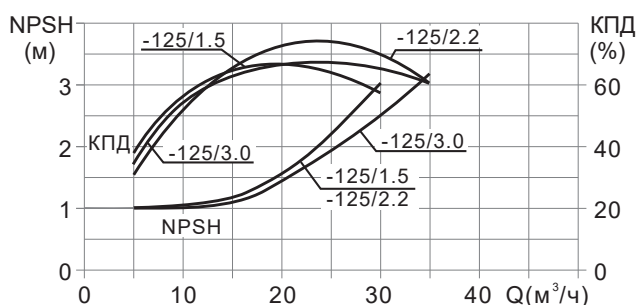

## ЦЕНТРОБЕЖНЫЕ МОНОБЛОЧНЫЕ НАСОСЫ

### Насосы серии МНС 65-40-XXX, 2900 об./мин.

Диаграммы характеристик

Модель	Мощность, P <sub>2</sub> (кВт)	Q, (м³ / ч)	H (м)									
			5	10	15	20	25	30	35	40		
МНС 65-40-125 / 1,5	1,5	H (м)	20	19	17,5	16	13	10,5	-	-		
МНС 65-40-125 / 2,2	2,2		27	26	24	22	20	17	14	-		
МНС 65-40-125 / 3,0	3,0		31	30	29	27	25	22	18	-		
МНС 65-40-160 / 4,0	4,0		39	38	36,5	34	31	28	24	19		
МНС 65-40-200 / 5,5	5,5		47	46	45,5	44	41	38	34	30		
МНС 65-40-200 / 7,5	7,5		52	51,5	51	50	48	45	42	38		
МНС 65-40-200 / 11	11		69	69	68,5	68	68	66	64	60		