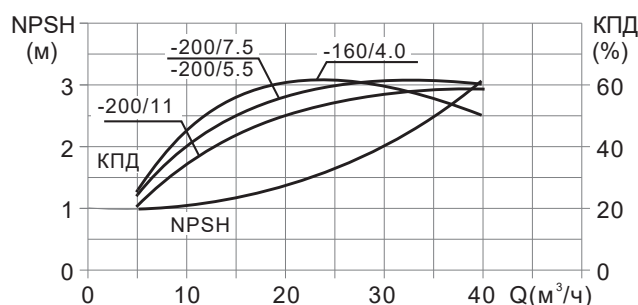

## ЦЕНТРОБЕЖНЫЕ МОНОБЛОЧНЫЕ НАСОСЫ

### Насосы серии МНС 65-40-XXX, 2900 об./мин.

Диаграммы характеристик

Модель	Мощность, P <sub>2</sub> (кВт)	Q, (м³ / ч)	H (м)									
			5	10	15	20	25	30	35	40		
МНС 65-40-125 / 1,5	1,5	H (м)	20	19	17,5	16	13	10,5	-	-		
МНС 65-40-125 / 2,2	2,2		27	26	24	22	20	17	14	-		
МНС 65-40-125 / 3,0	3,0		31	30	29	27	25	22	18	-		
МНС 65-40-160 / 4,0	4,0		39	38	36,5	34	31	28	24	19		
МНС 65-40-200 / 5,5	5,5		47	46	45,5	44	41	38	34	30		
МНС 65-40-200 / 7,5	7,5		52	51,5	51	50	48	45	42	38		
МНС 65-40-200 / 11	11		69	69	68,5	68	68	66	64	60		