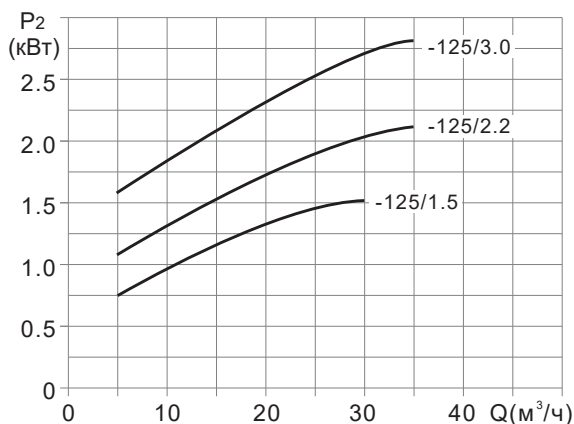

## ЦЕНТРОБЕЖНЫЕ МОНОБЛОЧНЫЕ НАСОСЫ

### Насосы серии МНС 65-40-XXX, 2900 об./мин.

Диаграммы характеристик

Модель	Мощность, P <sub>2</sub> (кВт)	Q, (м³ / ч)	H (м)									
			5	10	15	20	25	30	35	40		
МНС 65-40-125 / 1,5	1,5	H (м)	20	19	17,5	16	13	10,5	-	-		
МНС 65-40-125 / 2,2	2,2		27	26	24	22	20	17	14	-		
МНС 65-40-125 / 3,0	3,0		31	30	29	27	25	22	18	-		
МНС 65-40-160 / 4,0	4,0		39	38	36,5	34	31	28	24	19		
МНС 65-40-200 / 5,5	5,5		47	46	45,5	44	41	38	34	30		
МНС 65-40-200 / 7,5	7,5		52	51,5	51	50	48	45	42	38		
МНС 65-40-200 / 11	11		69	69	68,5	68	68	66	64	60		